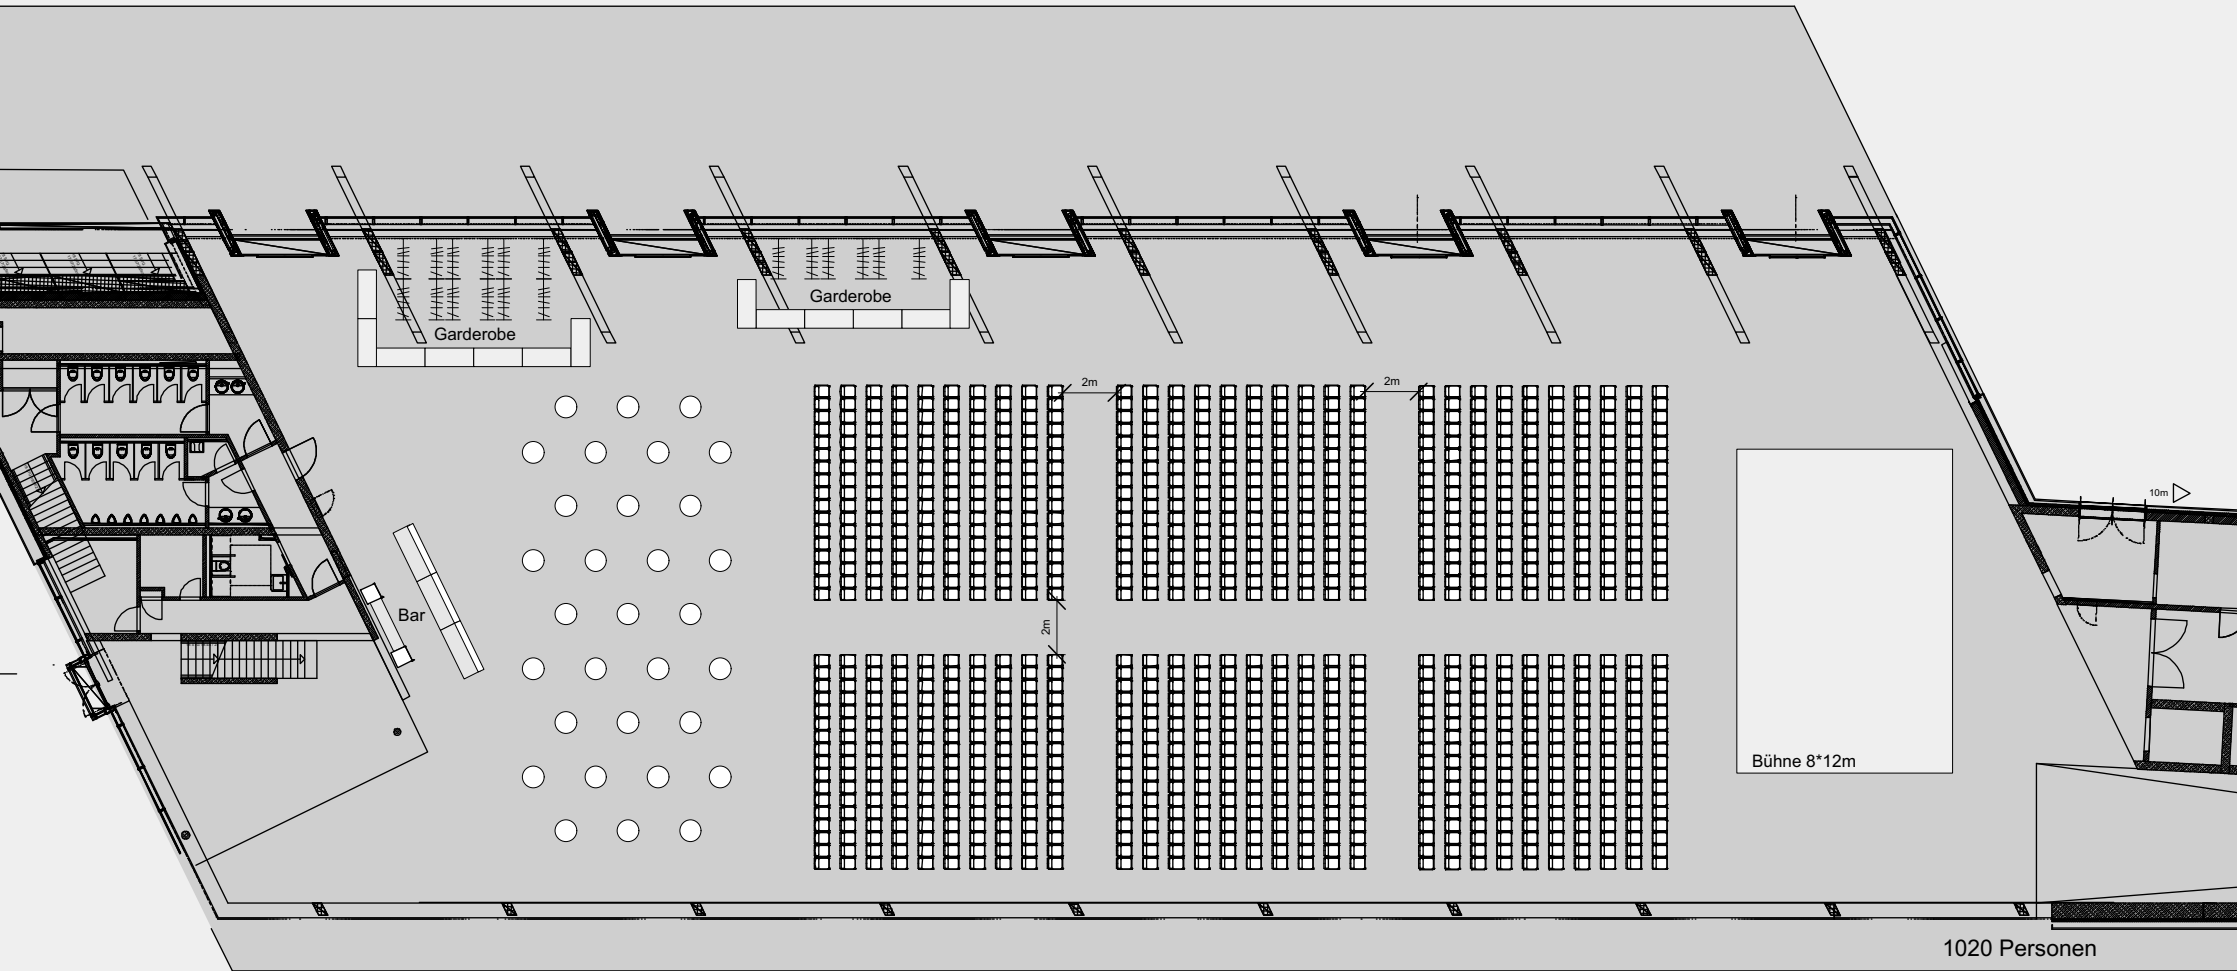

Parkplätze

Pier - 31m breit