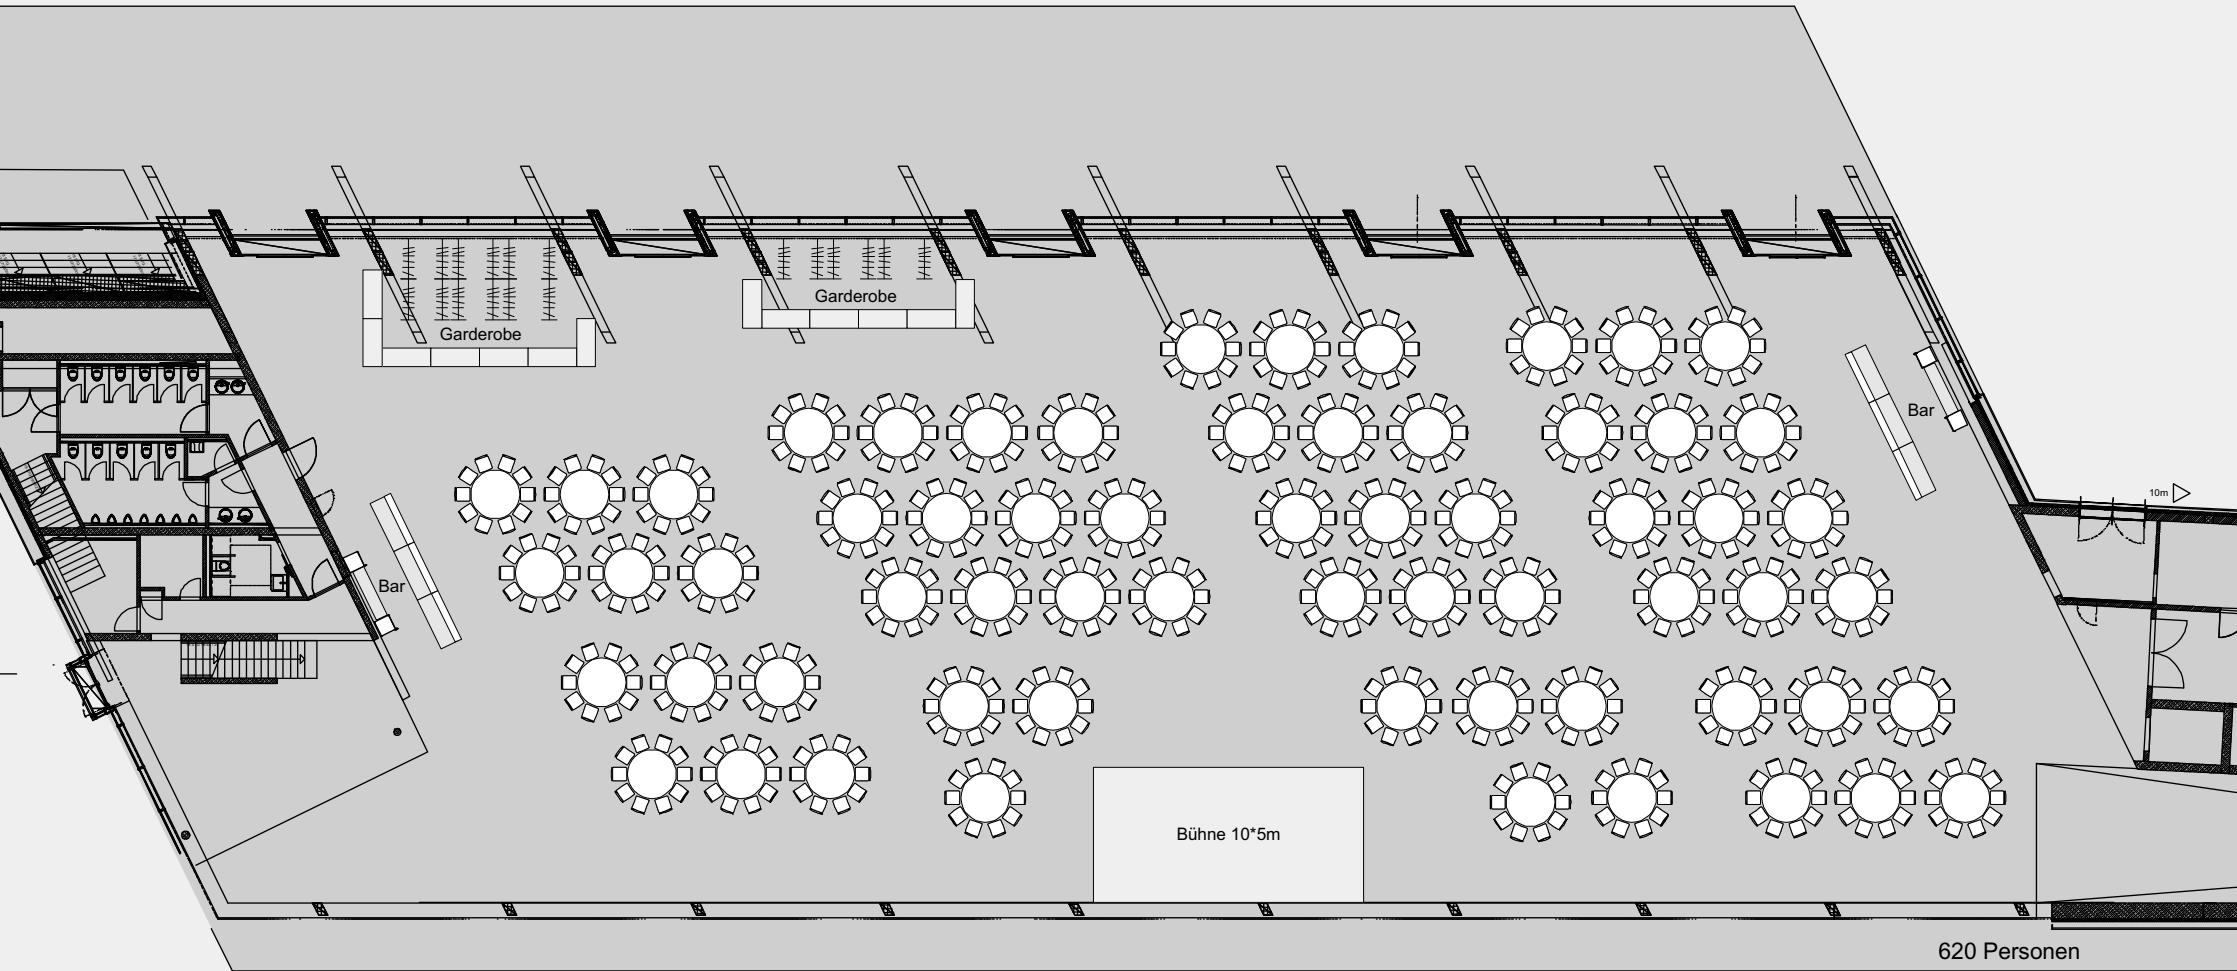

Parkplätze

Pier - 31m breit

620 Personen