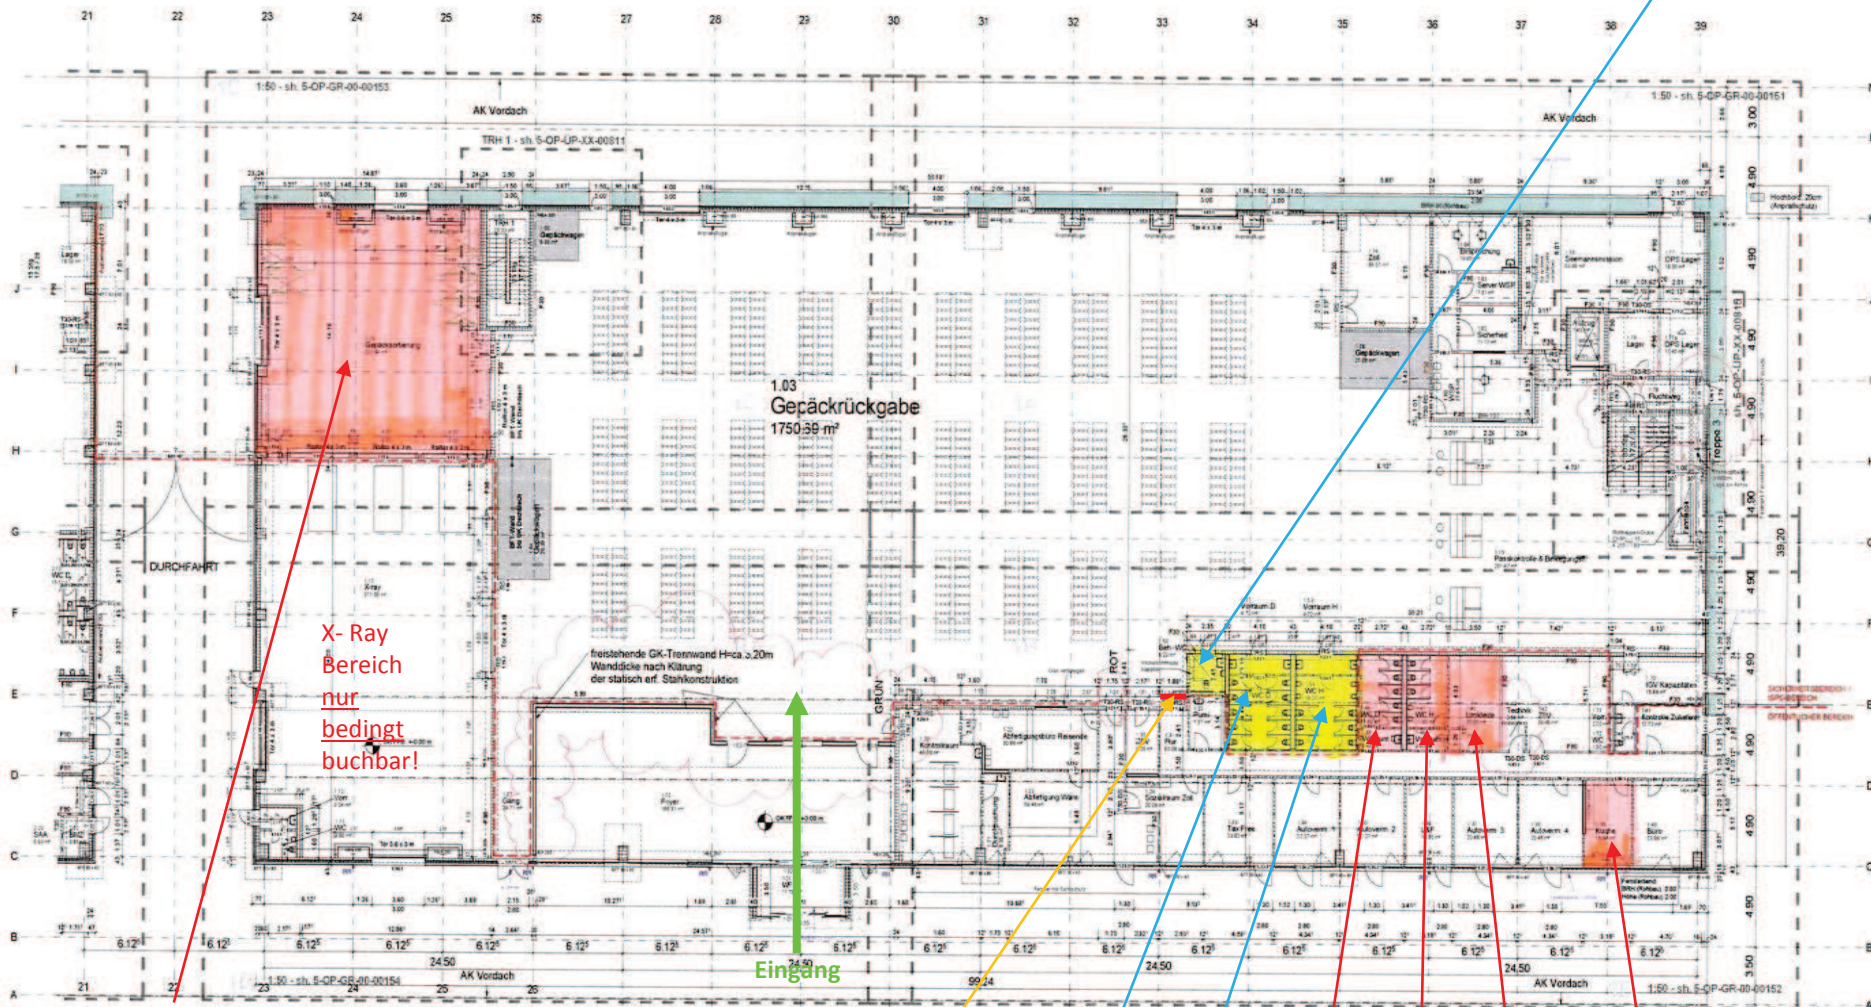

WC Plan Ankunftshalle (Terminal 1)

Rot = zubuchbar
Gelb = inklusive

Behinderten WC

Gepäcksortierung bei Terminal 1 inklusive, bei Terminal 2 zubuchbar, z.B. für Catering

Tür nur offen, wenn Räume zusätzlich gebucht!

WC Damen

WC Herren

WC Damen

WC Herren

Umkleide

Küchenzeile